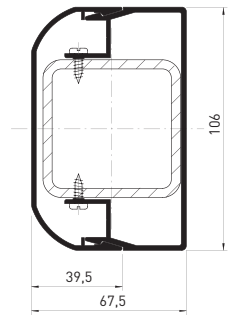

Stützenverkleidung