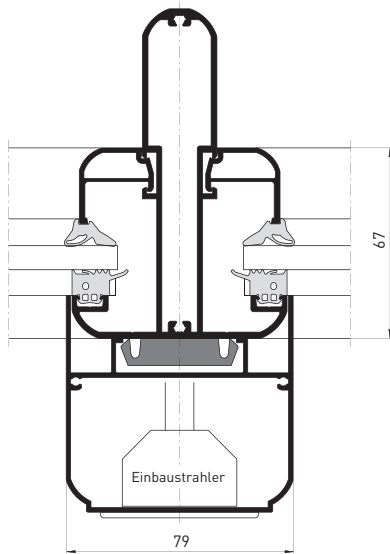

Sparren- und Endsparrenschnitt

Systemmaße und Systemeigenschaften

- » hohe Tragfähigkeit durch Stahlarmierung in Sparren und Traufen
- » maximale Dachgrößen zwischen zwei Stützen: 5,0 x 6,0 m
- » Windlastwiderstand: C2/B3
- » für Terrassenbereich: Gezielte Verbesserung der Schallschutzeigenschaften durch zusätzliche Seitenverkleidung möglich
- » für Carportbereich: Stabile Aluminium-Konstruktion schützt das Fahrzeug vor witterungsbedingten Schäden

Gestaltungsvarianten und Design

- » modernes, rundes Profildesign
- » einfache Ausführung ohne Glasleisten mit Wandanschluss und spezieller geprüfter Glashaltesicherung
- » anspruchsvolle Ausführung mit gerundeten Glasleisten und Schwenkprofil mit Wandanschluss
- » innovative Stützenbefestigung
- » Sparren: 70 mm Außenansicht, 75 mm Innenansicht
- » Sparrentiefe von 115 mm bis 155 mm
- » bewährtes Dichtungssystem
- » klipsbares Zusatzprofil ermöglicht Strahlereinbau in die Sparren
- » Glasstärke bis 32 mm
- » Farbgestaltung mit hochwertiger hwr-Pulverbeschichtung
- » Integration der Dachentwässerung in die zweiteilige Stützenverkleidung
- » Keine sichtbaren Verschraubungen im Innenbereich