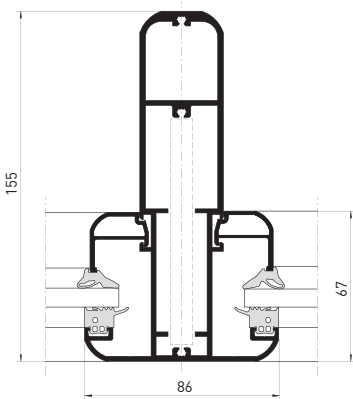

Sparren- und Endsparrenschnitt

Systemmaße und Systemeigenschaften

- » hohe Tragfähigkeit durch Stahlarmierung in Sparren und Traufen
- » maximale Dachgrößen zwischen zwei Stützen: 5,0 x 6,0 m
- » Windlastwiderstand: C2/B3
- » für Terrassenbereich: Gezielte Verbesserung der Schallschutzeigenschaften durch zusätzliche Seitenverkleidung möglich
- » für Carportbereich: Stabile Aluminium-Konstruktion schützt das Fahrzeug vor witterungsbedingten Schäden

Gestaltungsvarianten und Design

- » modernes, rundes Profildesign
- » einfache Ausführung ohne Glasleisten mit Wandanschluss und spezieller geprüfter Glashaltesicherung
- » anspruchsvolle Ausführung mit gerundeten Glasleisten und Schwenkprofil mit Wandanschluss
- » innovative Stützenbefestigung
- » Sparren: 70 mm Außenansicht, 75 mm Innenansicht
- » Sparrentiefe von 115 mm bis 155 mm
- » bewährtes Dichtungssystem
- » klipsbares Zusatzprofil ermöglicht Strahlereinbau in die Sparren
- » Glasstärke bis 32 mm
- » Farbgestaltung mit hochwertiger hwr-Pulverbeschichtung
- » Integration der Dachentwässerung in die zweiteilige Stützenverkleidung
- » Keine sichtbaren Verschraubungen im Innenbereich