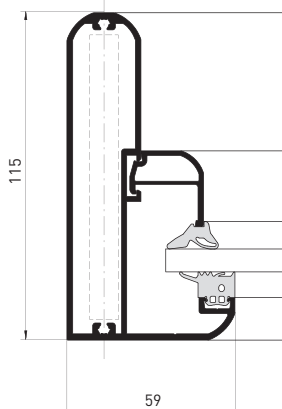

Sparren- und Endsparrenschnitt

Systemmaße und Systemeigenschaften

- » hohe Tragfähigkeit durch Stahlarmierung in Sparren und Traufen
- » maximale Dachgrößen zwischen zwei Stützen: 5,0 x 6,0 m
- » Windlastwiderstand: C2/B3
- » für Terrassenbereich: Gezielte Verbesserung der Schallschutzeigenschaften durch zusätzliche Seitenverkleidung möglich
- » für Carportbereich: Stabile Aluminium-Konstruktion schützt das Fahrzeug vor witterungsbedingten Schäden

Gestaltungsvarianten und Design

- » modernes, rundes Profildesign
- » einfache Ausführung ohne Glasleisten mit Wandanschluss und spezieller geprüfter Glashaltesicherung
- » anspruchsvolle Ausführung mit gerundeten Glasleisten und Schwenkprofil mit Wandanschluss
- » innovative Stützenbefestigung
- » Sparren: 70 mm Außenansicht, 75 mm Innenansicht
- » Sparrentiefe von 115 mm bis 155 mm
- » bewährtes Dichtungssystem
- » klipsbares Zusatzprofil ermöglicht Strahlereinbau in die Sparren
- » Glasstärke bis 32 mm
- » Farbgestaltung mit hochwertiger hwr-Pulverbeschichtung
- » Integration der Dachentwässerung in die zweiteilige Stützenverkleidung
- » Keine sichtbaren Verschraubungen im Innenbereich