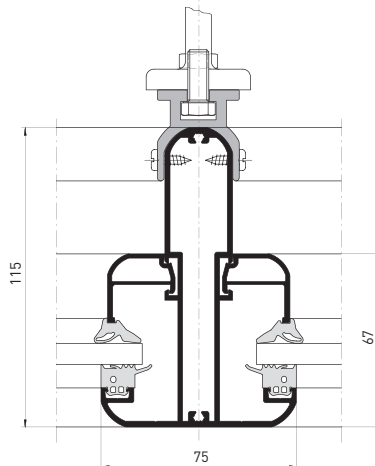

Sparrenprofil mit Sonnenschutzhalter