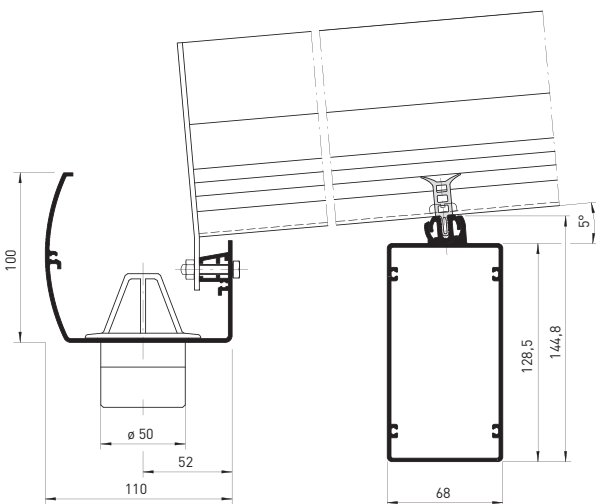

Dachüberstand Stützenbefestigung