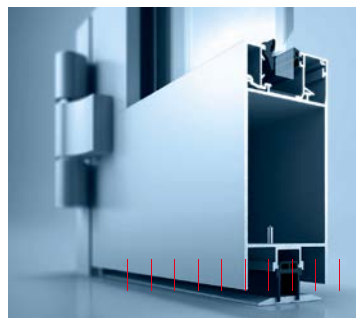

Brand- /Rauchschutzelemente

Ausgereifte Systemlösungen für Brand- und Rauchschutzelemente

heroal D 82 FP

Unsere Brandschutztüren und Rauchschutztüren bieten überall dort, wo sie gebraucht werden ein optimales Maß an Sicherheit. Egal ob für Industrie, Handel und Gewerbe oder für den privaten Bereich dank flexiblen Profilen und werden alle Bereiche Optimal abgedeckt.