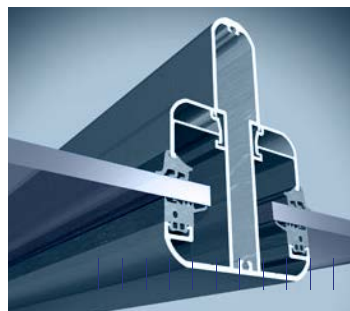

Wintergärten

Der ganzjährig nutzbare Wintergarten dient nicht nur der Erweiterung von Wohnraum, sondern bietet durch die vielen Glasflächen eine „unverbaute“ Nähe zur Natur und hat damit einen ganz besonderen Reiz. Erfahrungsgemäß hat sich ein Wintergarten für viele zum Lebensmittelpunkt im Haus entwickelt. Hier kann man entspannen, die Natur bei jedem Wetter genießen oder den Abend mit Freunden unter sternklarem Himmel verbringen –

das und vieles mehr ist möglich. So vielfältig wie Ihre Wünsche sind auch die Möglichkeiten der Gestaltung und Ausstattung eines Wintergarten. Großzügige Türöffnungen, verschiedenste Fenstervarianten und die Farbwahl bieten die Möglichkeit für Ihren individuellen Wintergarten. Für die einwandfreie Funktion des Wintergartens zu jeder Jahreszeit sind Be- und Entlüftung, Beschattung und Heizung notwendig. Hierzu ist eine ausführliche Beratung unerlässlich, die nur ein Fachbetrieb mit Kompetenz und Erfahrung bieten kann. Eine gründliche Vorbereitung und, nicht zu vergessen, die Klärung der baurechtlichen Voraussetzung bis zur möglicherweise notwendigen Baugenehmigung erspart bei der späteren Realisierung unnötigen Ärger.